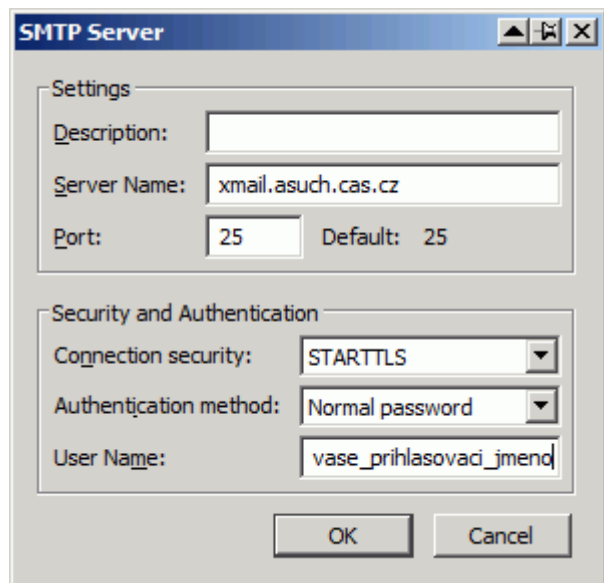

# Konfigurace SMTP (odesílání pošty) pro Mozillu Thunderbird

Kromě toho musí být při vytváření správy v položce **Od (From)** vybrán účet s vaším ústavním emailem:

From:  
<https://navody.asuch.cas.cz/> -