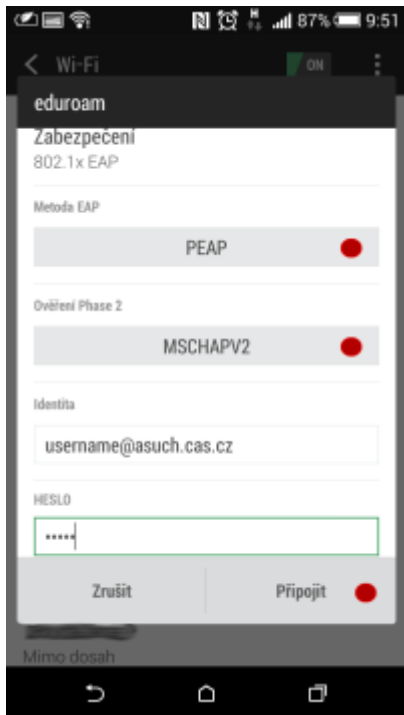

Připojení do sítě Eduroam

cesta pro nastavení v menu zařízení: Nastavení → Bezdrátová připojení a sítě → Nastavení WiFi → vybrat síť eduroam

1. Metoda EAP: **PEAP**
2. Ověření Phase 2: **MSCHAPV2**
3. Identita: ***uživatelské jméno@asuch.cas.cz***
4. Heslo bezdrátové sítě: ***vaše heslo do sítě ASUCH***
5. pokročilé možnosti není třeba nastavovat

Připojení VPN

cesta pro nastavení v menu zařízení: Nastavení → v sekci Bezdrátová připojení a sítě → Další → Síť VPN

Před nastavením VPN je nutné nastavit kód PIN nebo heslo zámku obrazovky

1. Přidat profil VPN
2. Název: *např.* **VPN ASUCH**
3. Typ: **PPTP**
4. Adresa serveru: **vpn.asuch.cas.cz**
5. Šifrování PPP (MPPE): **zaškrtnout**
6. nezobrazovat rozšířené možnosti
7. Uložit
8. při připojování zadáte asuch\uživatelské jméno a vaše heslo do sítě ASUCH