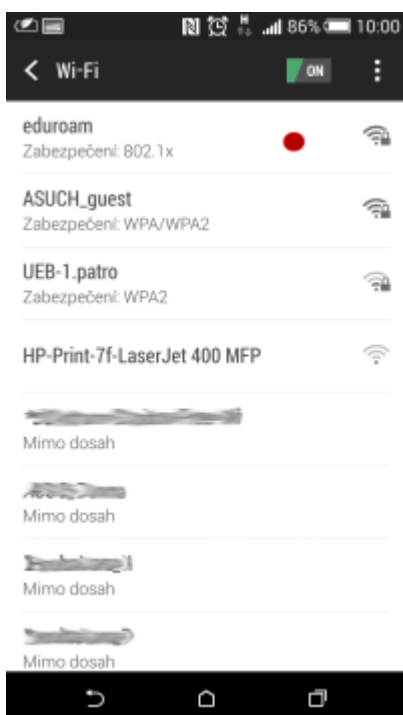

## Připojení do sítě Eduroam

cesta pro nastavení v menu zařízení: Nastavení → v sekci Bezdrátová připojení a sítě → Wi-Fi (zapnout) → vybrat síť eduroam

1. Metoda EAP: **PEAP**
2. Ověření Phase 2: **MSCHAPV2**
3. Identita: **uživatelské jméno@asuch.cas.cz**
4. Heslo bezdrátové sítě: **vaše heslo do sítě ASUCH**
5. pokročilé možnosti není třeba nastavovat

## Připojení VPN

cesta pro nastavení v menu zařízení: Nastavení → v sekci Bezdrátová připojení a sítě → Další → Síť VPN

Před nastavením VPN je nutné nastavit kód PIN nebo heslo zámku obrazovky

1. Přidat profil VPN
2. Název: *např.* **VPN ASUCH**
3. Typ: **PPTP**
4. Adresa serveru: **vpn.asuch.cas.cz**
5. Šifrování PPP (MPPE): **zaškrtnout**
6. nezobrazovat rozšířené možnosti
7. Uložit
8. při připojování zadáte asuch\uživatelské jméno a vaše heslo do sítě ASUCH