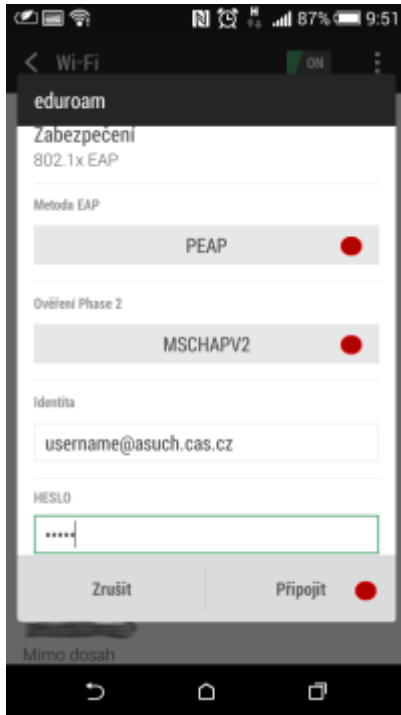

Připojení do sítě Eduroam

cesta pro nastavení v menu zařízení: Nastavení → v sekci Bezdrátová připojení a sítě → Wi-Fi (zapnout) → vybrat síť eduroam

1. Metoda EAP: **PEAP**
2. Ověření Phase 2: **MSCHAPV2**
3. Identita: ***uživatelské jméno@asuch.cas.cz***
4. Heslo bezdrátové sítě: ***vaše heslo do sítě ASUCH***
5. pokročilé možnosti není třeba nastavovat

Připojení VPN

cesta pro nastavení v menu zařízení: Nastavení → v sekci Bezdrátová připojení a sítě → Další → Síť VPN

Před nastavením VPN je nutné nastavit kód PIN nebo heslo zámku obrazovky

1. Přidat profil VPN
2. Název: *např.* **VPN ASUCH**
3. Typ: **PPTP**
4. Adresa serveru: **vpn.asuch.cas.cz**
5. Šifrování PPP (MPPE): **zaškrtnout**
6. nezobrazovat rozšířené možnosti
7. Uložit
8. při připojování zadáte asuch\uživatelské jméno a vaše heslo do sítě ASUCH