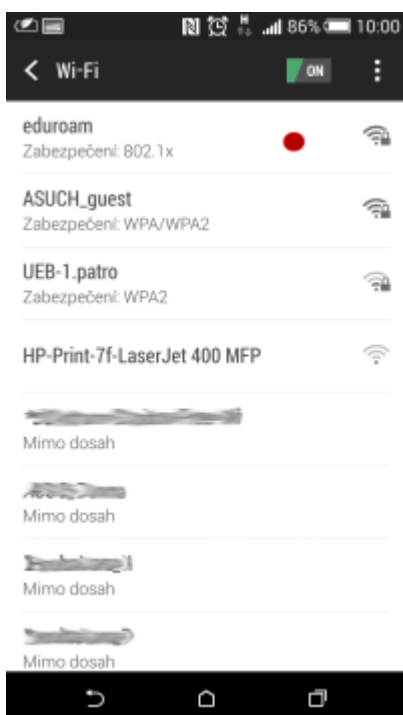

Připojení do sítě Eduroam

cesta pro nastavení v menu zařízení: Nastavení → v sekci Bezdrátová připojení a sítě → Wi-Fi (zapnout) → vybrat síť eduroam

1. Metoda EAP: **PEAP**
2. Ověření Phase 2: **MSCHAPV2**
3. Identita: ***uživatelské jméno@asuch.cas.cz***
4. Heslo bezdrátové sítě: ***vaše heslo do sítě ASUCH***
5. pokročilé možnosti není třeba nastavovat

Připojení VPN

cesta pro nastavení v menu zařízení: Nastavení → v sekci Bezdrátová připojení a sítě → Další → Síť VPN

Před nastavením VPN je nutné nastavit kód PIN nebo heslo zámku obrazovky

1. Přidat profil VPN
2. Název: *např.* **VPN ASUCH**
3. Typ: **PPTP**
4. Adresa serveru: **vpn.asuch.cas.cz**
5. Šifrování PPP (MPPE): **zaškrtnout**
6. nezobrazovat rozšířené možnosti
7. Uložit
8. při připojování zadáte asuch\uživatelské jméno a vaše heslo do sítě ASUCH