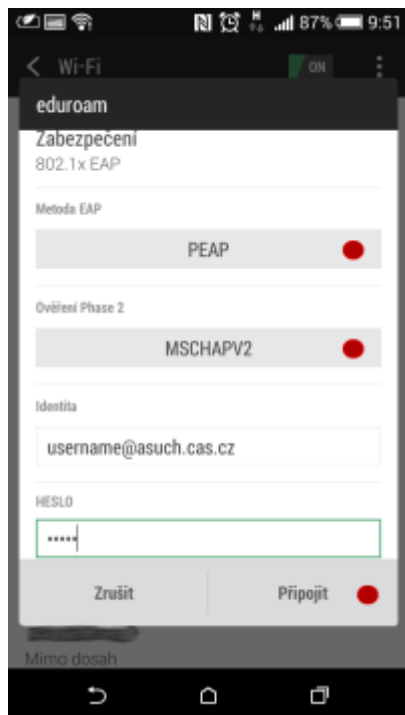

Připojení do sítě Eduroam

cesta pro nastavení v menu zařízení: Nastavení → v sekci Bezdrátová připojení a sítě → Wi-Fi (zapnout) → vybrat síť eduroam

1. Metoda EAP: **PEAP**
2. Ověření Phase 2: **MSCHAPV2**
3. Identita: ***uživatelské jméno@asuch.cas.cz***
4. Heslo bezdrátové sítě: ***vaše heslo do sítě ASUCH***
5. pokročilé možnosti není třeba nastavovat

Připojení VPN

cesta pro nastavení v menu zařízení: Nastavení → v sekci Bezdrátová připojení a sítě → Další → Síť VPN

Před nastavením VPN je nutné nastavit kód PIN nebo heslo zámku obrazovky

1. Přidat profil VPN
2. Název: *např.* **VPN ASUCH**
3. Typ: **PPTP**
4. Adresa serveru: **vpn.asuch.cas.cz**
5. Šifrování PPP (MPPE): **zaškrtnout**
6. nezobrazovat rozšířené možnosti
7. Uložit
8. při připojování zadáte asuch\uživatelské jméno a vaše heslo do sítě ASUCH