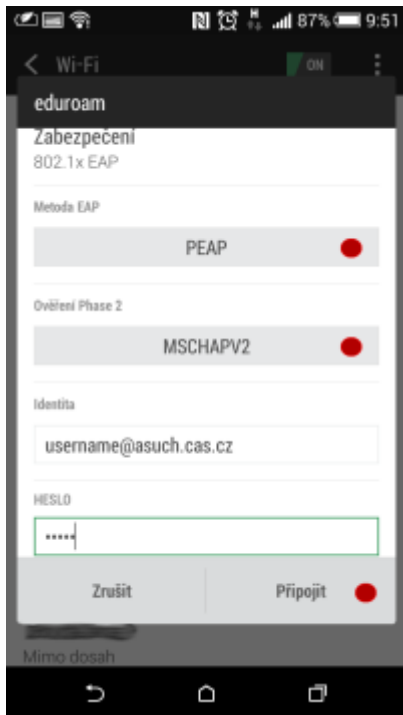

Připojení do sítě Eduroam

cesta pro nastavení v menu zařízení: Nastavení → v sekci Bezdrátová připojení a sítě → Wi-Fi (zapnout) → vybrat síť eduroam

1. Metoda EAP: **PEAP**
2. Ověření Phase 2: **MSCHAPV2**
3. Identita: **uživatelské jméno@asuch.cas.cz**
4. Heslo bezdrátové sítě: **vaše heslo do sítě ASUCH**
5. pokročilé možnosti není třeba nastavovat

Připojení VPN

cesta pro nastavení v menu zařízení: Nastavení → v sekci Bezdrátová připojení a sítě → Další → Síť VPN

Před nastavením VPN je nutné nastavit kód PIN nebo heslo zámku obrazovky

1. Přidat profil VPN
2. Název: *např.* **VPN ASUCH**
3. Typ: **PPTP**
4. Adresa serveru: **vpna.asuch.cas.cz**
5. Šifrování PPP (MPPE): **zaškrtnout**
6. nezobrazovat rozšířené možnosti
7. Uložit
8. při připojování zadáte asuch\uživatelské jméno a vaše heslo do sítě ASUCH