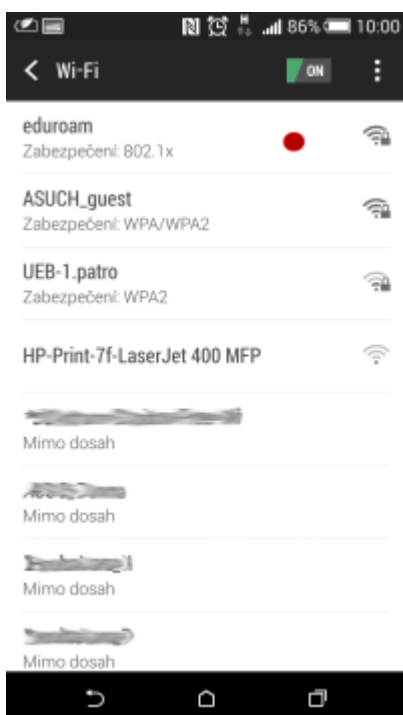

Připojení do sítě Eduroam

cesta pro nastavení v menu zařízení: Nastavení → v sekci Bezdrátová připojení a sítě → Wi-Fi (zapnout) → vybrat síť eduroam

1. Metoda EAP: **PEAP**
2. Ověření Phase 2: **MSCHAPV2**
3. Identita: **uživatelské jméno@asuch.cas.cz**
4. Heslo bezdrátové sítě: **vaše heslo do sítě ASUCH**
5. pokročilé možnosti není třeba nastavovat

Připojení VPN

cesta pro nastavení v menu zařízení: Nastavení → v sekci Bezdrátová připojení a sítě → Další → Síť VPN

Před nastavením VPN je nutné nastavit kód PIN nebo heslo zámku obrazovky

1. Přidat profil VPN
2. Název: *např.* **VPN ASUCH**
3. Typ: **PPTP**
4. Adresa serveru: **vpna.asuch.cas.cz**
5. Šifrování PPP (MPPE): **zaškrtnout**
6. nezobrazovat rozšířené možnosti
7. Uložit
8. při připojování zadáte asuch\uživatelské jméno a vaše heslo do sítě ASUCH