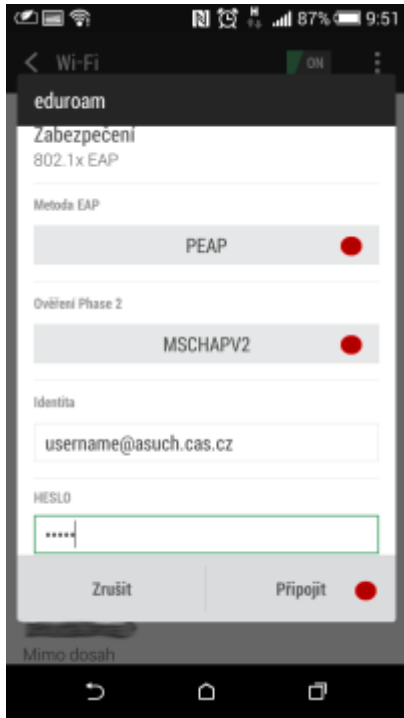

Připojení do sítě Eduroam

cesta pro nastavení v menu zařízení: Nastavení → v sekci Bezdrátová připojení a sítě → Wi-Fi (zapnout) → vybrat síť eduroam

1. Metoda EAP: **PEAP**
2. Ověření Phase 2: **MSCHAPV2**
3. Certifikát CA: Neověřovat
4. Identita: **uživatelské jméno@icpf.cas.cz** nebo (@ueb.cas.cz, @gli.cas.cz, @tc.cas.cz) dle vaší organizace
5. Heslo bezdrátové sítě: **vaše heslo do sítě ASUCH**
6. pokročilé možnosti není třeba nastavovat

Připojení VPN

cesta pro nastavení v menu zařízení: Nastavení → v sekci Bezdrátová připojení a sítě → Další → Sít VPN

Před nastavením VPN je nutné nastavit kód PIN nebo heslo zámku obrazovky

1. Přidat profil VPN
2. Název: *např.* **VPN ASUCH**