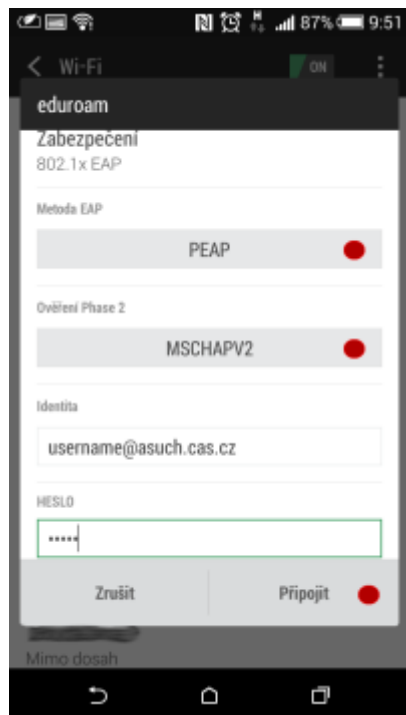

## Připojení do sítě Eduroam

cesta pro nastavení v menu zařízení: Nastavení → v sekci Bezdrátová připojení a sítě → Wi-Fi (zapnout) → vybrat síť eduroam

1. Metoda EAP: **PEAP**
2. Ověření Phase 2: **MSCHAPV2**
3. Certifikát CA: Neověřovat
4. Identita: **uživatelské jméno@icpf.cas.cz** nebo (@ueb.cas.cz, @gli.cas.cz, @tc.cas.cz) dle vaší organizace
5. Anonymní identita: **pole musí být prázdné**
6. Heslo bezdrátové sítě: **vaše heslo do sítě ASUCH**
7. pokročilé možnosti není třeba nastavovat

**Pokud se i přes všechny správně nastavené možnosti nemůžete připojit** stáhněte si z obchodu Play aplikaci Geteduroam a připojte se přes ní.  
<https://play.google.com/store/search?q=geteduroam&c=apps>